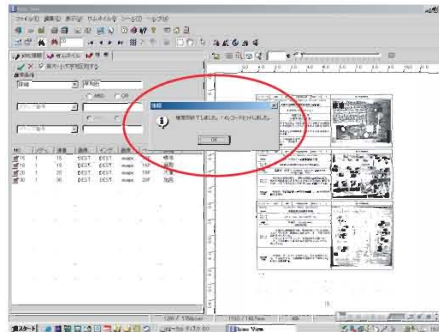

イスマス導入前

イスマス導入後

イスマスシステムはここがちがう！

- ・表示・検索スピードがちがいます！
- ・メディアのみで起動！インストールの必要なし！
- ・保守料なし！

ISMS-I

I SMS-I 基本画面

特徴

- ・プレビューソフト(ビューアー)は2種類共無料配布。
- ・基本プレビューソフト(ビューアー)は従来のソフトのようにインストールする必要は有りません、メディア(CDやMO)のみで起動します。
※オプション機能を使用する場合はインストールの必要があります。
- ・表示・検索スピードの大幅アップ!!

基本表示画面

推奨システム

- ・Windows98以上、pentium2以上
- ・Microsoft Internet Explorer6以上
- ・Adobe Acrobat Reader4以上

検索画面

オフィス構成図(例)

・単独のパソコンで使用する場合

CD・MO内にソフト・入力データなどすべてコピーされていますのでパソコンの容量に関係なく作業することが可能となりました。

・複数のパソコンで使用する場合